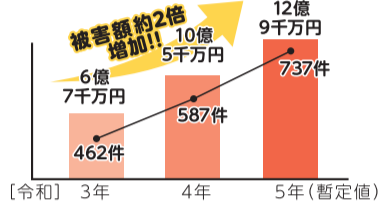

主な取り組みやその他の施策について、詳しくは市ウェブサイト

令和6年度 主な施策等一覧

内訳はどうなっているの?

収入の内訳と割合

	市税※1	国・県支出金	市債	その他
令和6年度 1兆4,853億円	6,276億円	3,498億円	1,672億円	3,407億円
伸び率	2.2%	△1.3%	44.4%	4.0%
令和5年度 1兆4,120億円	6,142億円	3,543億円	1,158億円	3,277億円

支出の性質別内訳と割合

	人件費	扶助費※2	公債費※3	投資的経費※4	その他
令和6年度	2,826億円	4,196億円	1,322億円	1,814億円	4,695億円
伸び率	6.9%	10.5%	0.7%	38.3%	△7.1%
令和5年度	2,643億円	3,797億円	1,313億円	1,312億円	5,055億円

※1 市民税減税による減収額は100億円、国の経済対策における定額減税の減収額は133億円(定額減税による減収額は国から補填されます。) ※2 障害福祉サービス、生活保護、保育所などの運営費 ※3 市債の元金返済額・利子支払額 ※4 道路、学校、アジア・アジアパラ競技大会の開催に向けた施設の整備などの経費

何にどんな割合で使われるの?

詳しくは市ウェブサイト [予算のあらまし](#)

冊子でご覧になりたい方は、区役所・支所、市民情報センター(市役所西庁舎1階)で配布しています。

「自分はだまされない」と思っていない? 電話で 「キャッシュカードを預かります」は詐欺!

1本の電話から始まる特殊詐欺、その被害は年々増加しています。いま一度、特殊詐欺の手口を確認し、対策をしましょう!
特殊詐欺とは、被害者に電話やメールで信頼させ、お金を指定口座に振り込ませたり、現金やキャッシュカードを渡すように仕向けたりする、などの方法でだまし取る犯罪です。

現状のおさらい

データで見る特殊詐欺被害 (名古屋市内/令和5年) [警察庁、愛知県警察調査]

被害額

12.9 億円

被害認知件数

737 件

被害者で最も多い共通点は「自分はだまされないと思っていた」(84%)

覚えておこう!よくある手口① 「キャッシュカードを狙う詐欺」