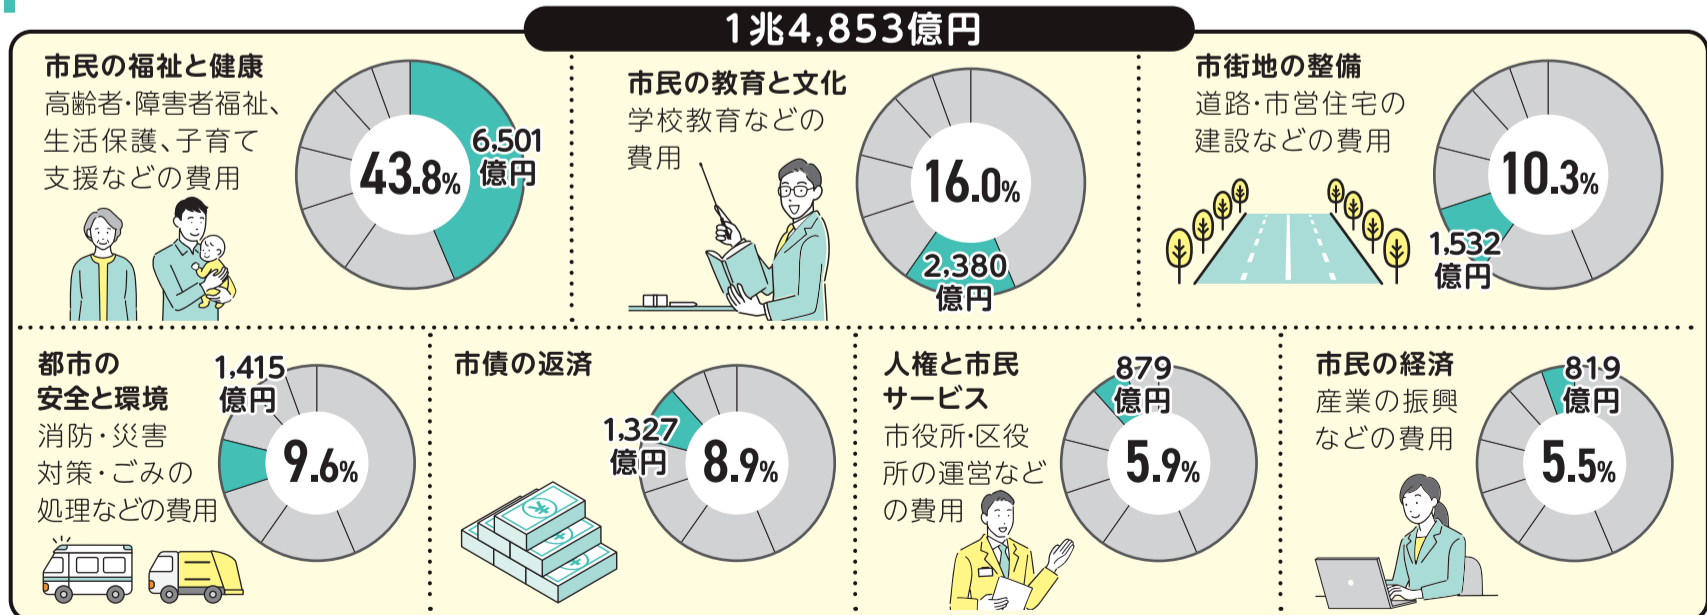

令和6年度 一般会計当初予算 8年連続で 過去最大の予算規模!

令和6年度の一般会計当初予算額は**1兆4,853億円**で、前年度当初予算に比べ**5.2%の増**となり8年連続で過去最大を更新しています。なお、特別会計当初予算額は**1兆774億円**で**9.3%の増**、公営企業会計当初予算額は**4,310億円**で**4.0%の増**となっており、各会計の総計は**2兆9,937億円**で**6.5%の増**となっています。

主な取り組みは?

若い世代が将来に明るい展望を持ち、結婚・子育ての希望をかなえられるよう、社会全体で応援します

- 出会いや結婚の希望をかなえる支援 [6,200万円]
- なごや子ども住まいるプロジェクトの推進 [3,919万円]

誰一人取り残すことなく、子ども・若者の希望や夢を社会全体で応援します

- キャリアタイムの実施 [2億4,725万円]
- 就学援助所得基準額の変更 [4億1,729万円]

一人ひとりに応じたやさしい福祉を実現し、ともに支え合い活躍できるまちづくりを進めます

- 腹部超音波スクリーニング検査 [1億8,350万円]
- バリアフリー整備相談支援事業の検討調査 [500万円]

災害や感染症から市民の命と産業を守り、安心・安全な暮らしを確保します

- 能登半島地震を踏まえた地震対策に関する検証 [500万円]
- 感震ブレーカーの設置促進 [1億4,293万円]

独自の魅力で世界から多様な人が集い交流する、環境と経済の好循環で成長する都市をつくります

- リニア中央新幹線開業に向けたまちづくりの推進 [21億5,732万円]
- アジア・アジアパラ競技大会会場施設の整備 [137億8,747万円]

主な取り組みやその他の施策について、詳しくは市ウェブサイト

令和6年度 主な施策等一覧

内訳はどうなっているの?

収入の内訳と割合

	市税※1	国・県支出金	市債	その他
令和6年度 1兆4,853億円	6,276億円	3,498億円	1,672億円	3,407億円
伸び率	2.2%	△1.3%	44.4%	4.0%
令和5年度 1兆4,120億円	6,142億円	3,543億円	1,158億円	3,277億円

支出の性質別内訳と割合

	人件費	扶助費※2	公債費※3	投資的経費※4	その他
令和6年度	2,826億円	4,196億円	1,322億円	1,814億円	4,695億円
伸び率	6.9%	10.5%	0.7%	38.3%	△7.1%
令和5年度	2,643億円	3,797億円	1,313億円	1,312億円	5,055億円

※1 市民税減税による減収額は100億円、国の経済対策における定額減税の減収額は133億円(定額減税による減収額は国から補填されます。) ※2 障害福祉サービス、生活保護、保育所などの運営費 ※3 市債の元金返済額・利子支払額 ※4 道路、学校、アジア・アジアパラ競技大会の開催に向けた施設の整備などの経費

何にどんな割合で使われるの?

詳しくは市ウェブサイト [予算のあらまし](#)

冊子でご覧になりたい方は、区役所・支所、市民情報センター(市役所西庁舎1階)で配布しています。